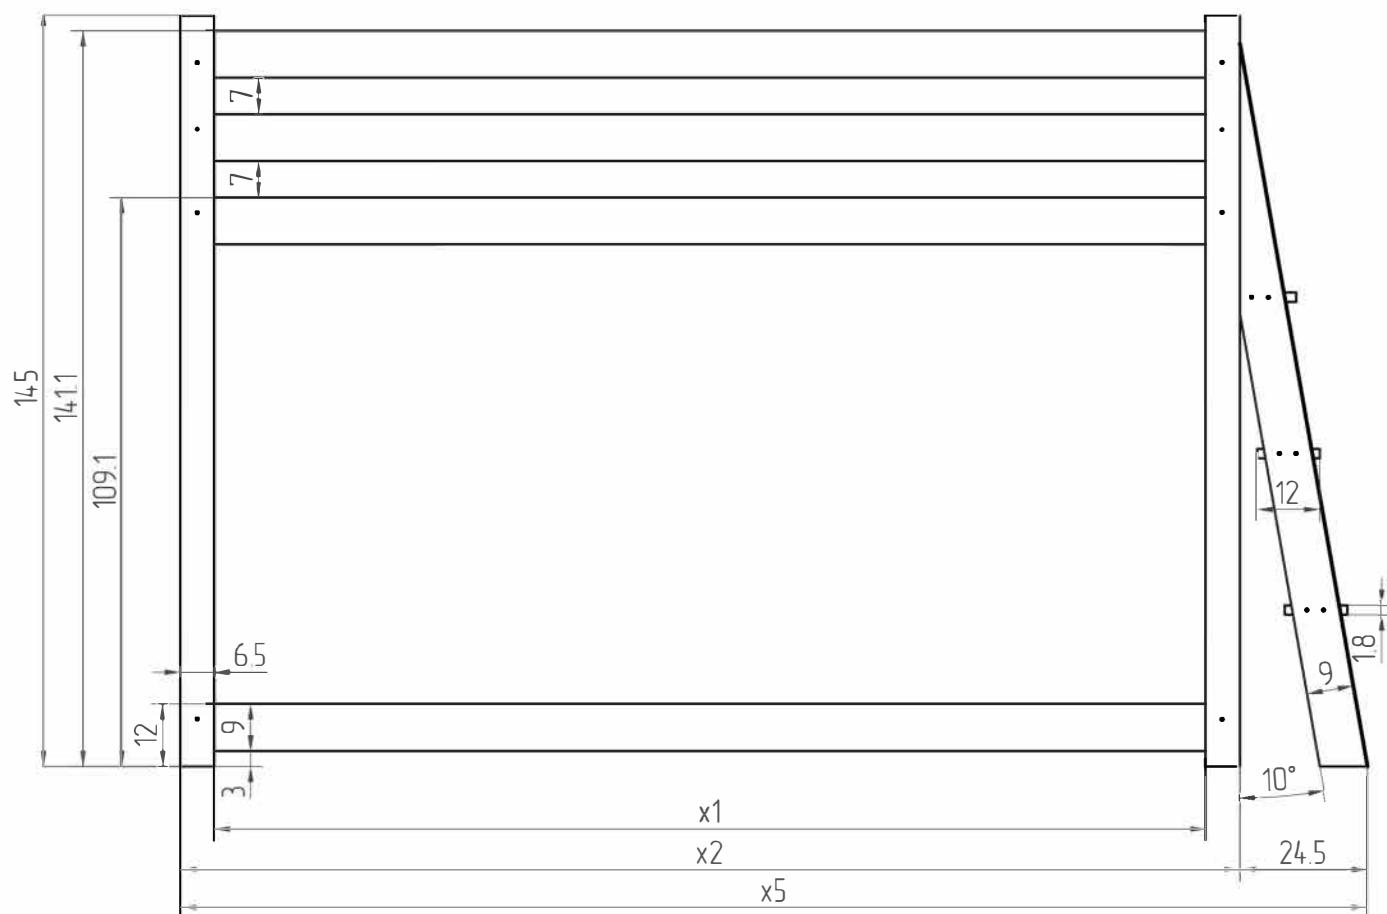

**E L I S**
**Patrová postel pro dva Side**
**design**

\* rozměry jsou vyjádřeny v centimetrech

\* dimensions are expressed in centimeters

*Dimensions/ Rozměry*
*x1*
*x2*
*x5*
*70x140*
*140*
*153*
*177,5*
*70x160*
*160*
*173*
*197,5*
*80x140*
*140*
*153*
*177,5*
*80x160*
*160*
*173*
*197,5*
*80x180*
*180*
*193*
*217,5*
*80x190*
*190*
*203*
*227,5*
*80x200*
*200*
*213*
*237,5*
*90x140*
*140*
*153*
*177,5*
*90x160*
*160*
*173*
*197,5*
*90x180*
*180*
*193*
*217,5*
*90x190*
*190*
*203*
*227,5*
*90x200*
*200*
*213*
*237,5*

E L I S

design

## Patrová postel pro dva Side

\* rozměry jsou vyjádřeny v centimetrech

\* dimensions are expressed in centimeters

Dimensions/ Rozměry

y1

y2

70x140	67,3	76,3
70x160	67,3	76,3
80x140	77,3	86,3
80x160	77,3	86,3
80x180	77,3	86,3
80x190	77,3	86,3
80x200	77,3	86,3
90x140	87,3	96,3
90x160	87,3	96,3
90x180	87,3	96,3
90x190	87,3	96,3
90x200	87,3	96,3